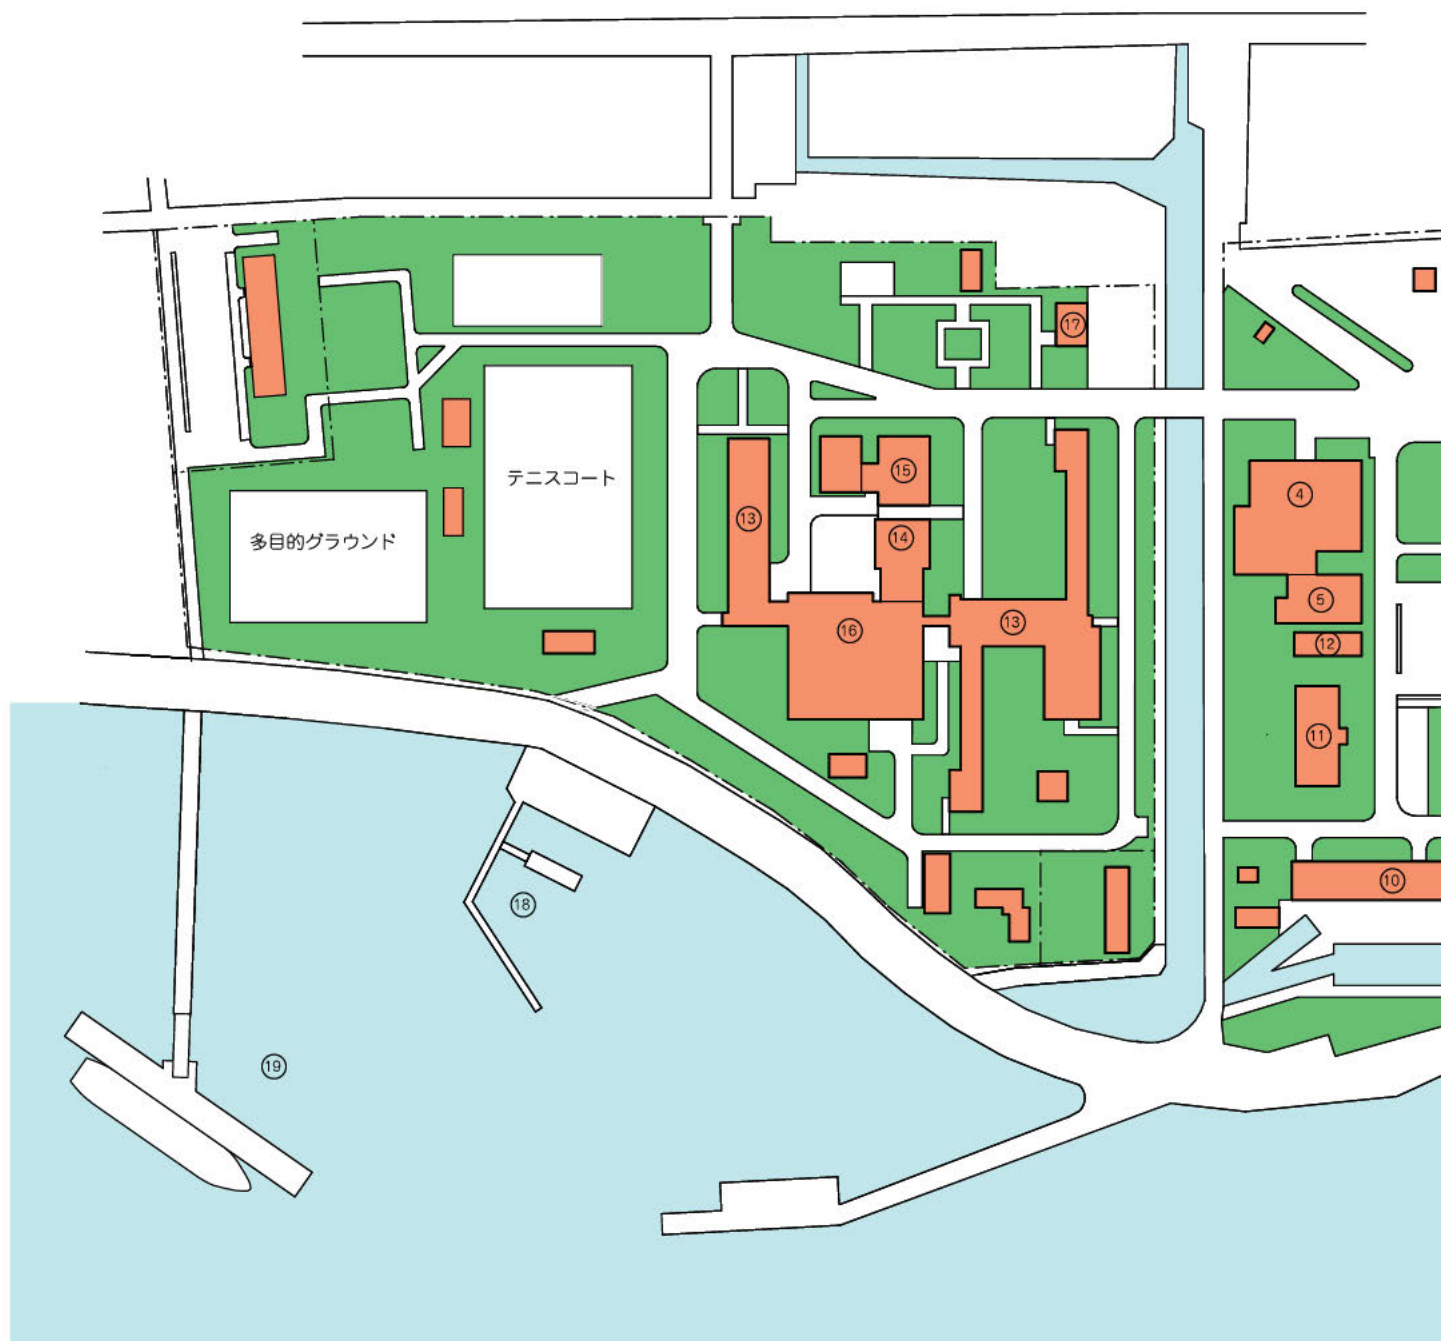

配置図

- | | | |
|------------|------------|--------------|
| ① 校舎・管理棟 | ⑤ 情報教育センター | ⑨ 機関実習工場 1・2 |
| ② 電子機械工学科棟 | ⑥ 第一体育館 | ⑩ 艇庫 |
| ③ 情報工学科棟 | ⑦ 第二体育館 | ⑪ 武道場 |
| ④ 図書館 | ⑧ 荒天航泊実験室 | ⑫ 小松会館 |

- | | | |
|----------|--------------|-------|
| ⑬ 寄宿舍 | ⑰ 職員会館 | ⑳ バス停 |
| ⑭ 中寮 | ⑱ 実習船棧橋 | ㉑ プール |
| ⑮ 商船会館 | ㉒ 練習船棧橋 | |
| ⑯ 寄宿舍管理棟 | ㉓ ものづくり教育研究棟 | |