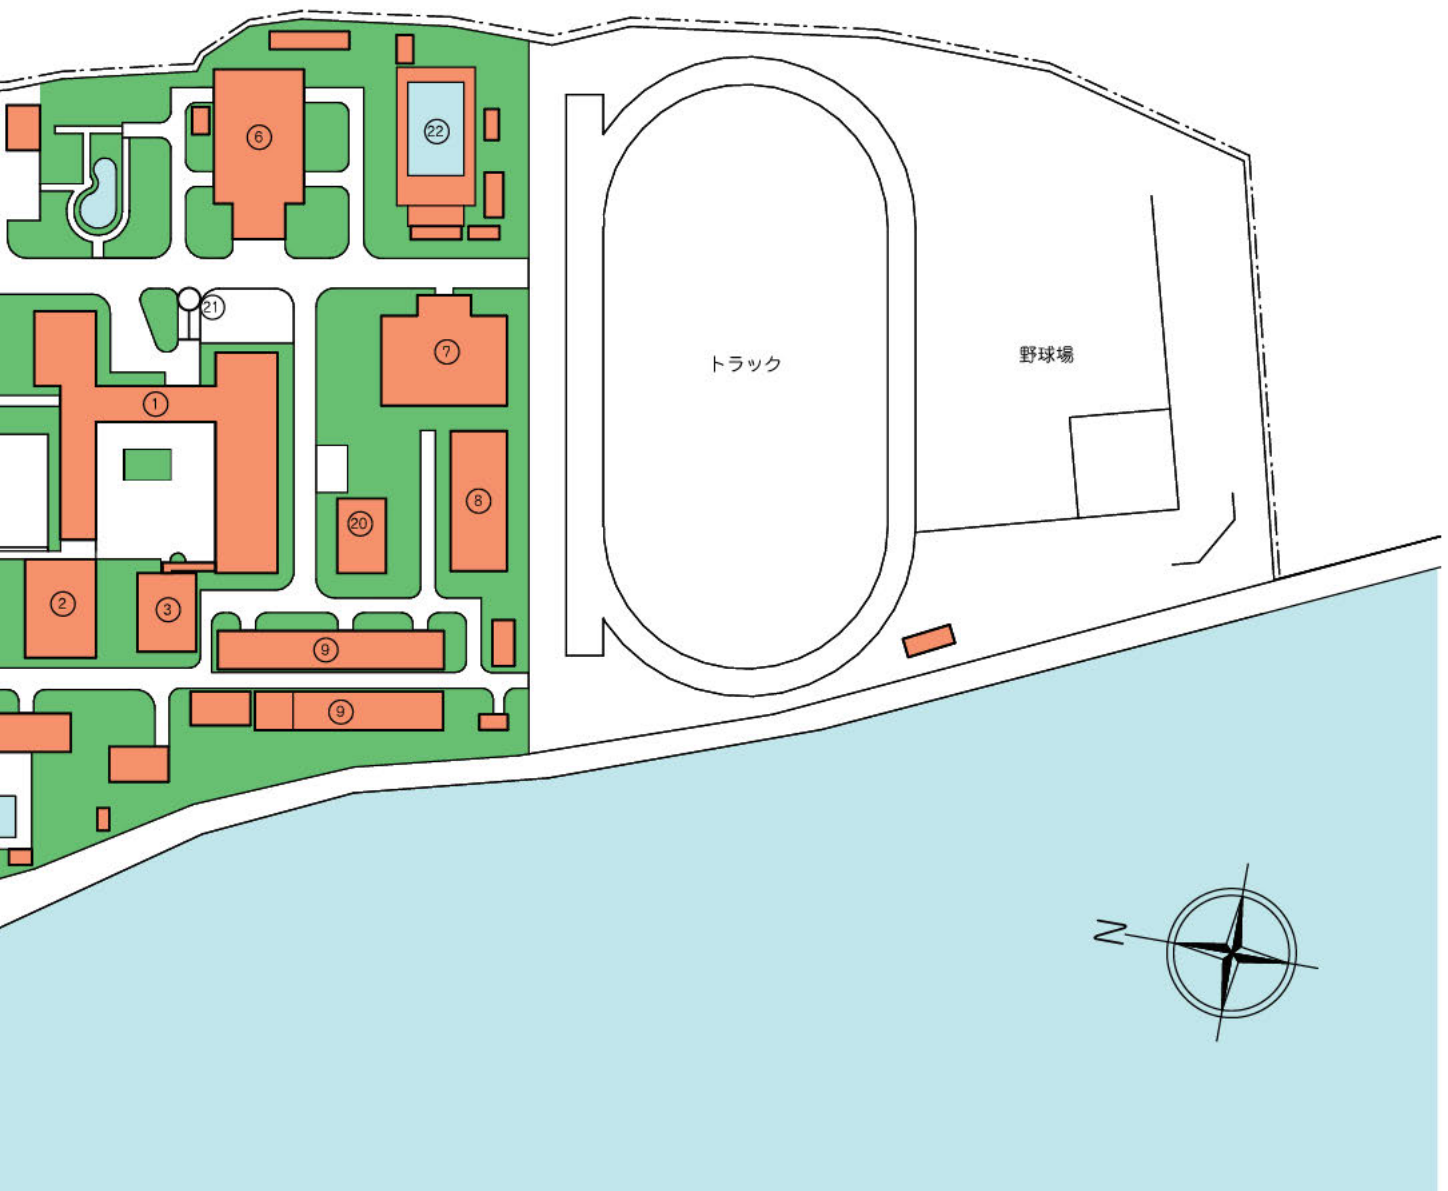

配置図

- | | | |
|------------|------------|--------------|
| ① 校舎・管理棟 | ⑤ 情報教育センター | ⑨ 機関実習工場 1・2 |
| ② 電子機械工学科棟 | ⑥ 第一体育館 | ⑩ 艇庫 |
| ③ 情報工学科棟 | ⑦ 第二体育館 | ⑪ 武道場 |
| ④ 図書館 | ⑧ 荒天航泊実験室 | ⑫ 小松会館 |

- | | | |
|----------|--------------|-------|
| ⑬ 寄宿舍 | ⑰ 職員会館 | ⑳ バス停 |
| ⑭ 中寮 | ⑱ 実習船棧橋 | ㉑ プール |
| ⑮ 商船会館 | ㉒ 練習船棧橋 | |
| ⑯ 寄宿舍管理棟 | ㉓ ものづくり教育研究棟 | |